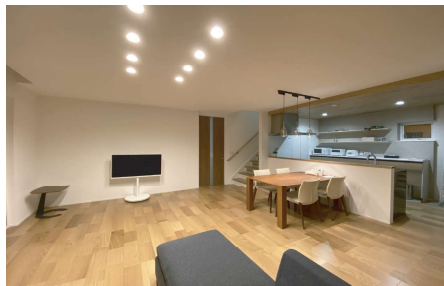

暖房器具のないおうち
エコブレス®
URBAN BREATH 帯広 柏林台

販売中 3,880 (税込) 万円
土地 + 建物

【分譲概要】所在地:帯広市柏林台東町3丁目2 地目:宅地 用途:住宅 第一種低層住居専用地域 敷地面積:406.00㎡ 容積率:9.0% 宅地面積:283.99㎡ (79.85坪) 延床面積:111.16㎡ (33.62坪) 交通:バス停徒歩5分(十勝)バス 白樺通(6条) 徒歩:啓西小学校(80m(徒歩1分)) 西陵中学校(1200m(徒歩14分)) 設備:上下水道・電気・都市ガス 道路:幅員 西側5.33m 販売戸数:1戸 販売価格:3,880万(税込) 完成予定年月日/令和15年2月/広告有効期限/令和17年12月末日

総合設計
株式会社
●宅地建物取引業者免許/十勝(13)第268号 ●一級建築士事務所/知事登録(+)第490号 ●特定建設業許可/(特-4)+第1624号

お問い合わせ
本社:帯広市西4条南37丁目1(国道236号沿)
staff@sogosekkei.com
TEL:0155-47-3000

Instagramでもモデルハウス公開情報が掲載!
総合設計 帯広 検索 Instagram

Instagramでもモデルハウス公開情報が掲載!
総合設計 帯広 検索 Instagram

※当社比
光熱費20%削減!

暖房器具のないおうち
エコブレス®
SOGO SEKKEI

日の当たらない収納でも!

北にあるキッチンでも!

床下パイピング状況

光熱費 は…?

断熱も強化しているエコブレスは消費エネルギーを抑え、年間の暖房コストは約20%ダウンします。

Eco Breath ポイント

POINT 1 全館一定の温度をキープ!

トイレから玄関・収納まで全館ほぼ一定の温度をキープしヒートショックや結露を防ぎます。

Eブレスの床温度

一般暖房の床暖房温度ムラが生じます

POINT 3 暖房器具がない!

床下で温めた空気を循環させるため、室内に暖房器具がありません。有効なお部屋の使い方が可能となります。

Eブレスは器具なし!

セントラル温水パネル

POINT 2 デザインを選ばない!

エコブレスの施工はどのようなデザインでも可能です。和風や洋風の内装、屋根の形などお客様のこだわりを邪魔しません。

内外装自由!

POINT 4 工法を選ばない!

エコブレスは建築工法も選びません。設計の自由度や耐震性などを考え、お客様に合った工法でお家を建てられます。

在来工法でも

2×4でも

POINT 5 換気口からの冷気侵入がない!

給気は一方所からなので、各部屋に換気口がありません。冷気が直接部屋に入らず、風音も気になりません。

Eブレスの第2種換気

一般的な第3種換気

POINT 6 換気ダクトが少ない!

一般の換気ダクトは50m以上となりますが、エコブレスでは1/5の5~10m程度しかありません。ダクト内結露やカビの発生原因も極端に少なくなります。

Eブレスダクト

一般換気ダクト内

POINT 7 好きなボイラーを使える!

熱源はガス、灯油、エアコンのすべてに対応。スベスベや家庭構成に合わせて、お好きなものをお使いいただけます。

灯油式ボイラー

ガス式ボイラー

POINT 8 メンテナンスが可能!

一般のセントラルシステムは温水配管が壁や床下に敷きこまれていまして、配管劣化時の交換が容易ではありません。エコブレスは土間上に露出していましての交換が可能となります。

Eブレス温水配管

一般の床暖パネル