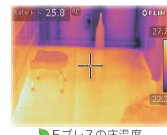

※当社比
 光熱費20%削減!

暖房器具のないおうち
エコブレス®
 SOGO SEKKEI

日の当たらない収納でも!

北にあるキッチンでも!

床下パイピング状況

光熱費 は…?

断熱も強化しているエコブレスは消費エネルギーを抑え、年間の暖房コストは約20%ダウンします。

Eco Breath ポイント

POINT 1 全館一定の温度をキープ!

トイレから玄関・収納まで全館ほぼ一定の温度をキープしヒートショックや結露を防ぎます。

Eブレスの床温度

一般暖房の床暖房温度ムラが生じます

POINT 3 暖房器具がない!

床下で温めた空気を循環させるため、室内に暖房器具がありません。有効なお部屋の使い方が可能となります。

Eブレスは器具なし!

セントラル温水パネル

POINT 2 デザインを選ばない!

エコブレスの施工はどのようなデザインでも可能です。和風や洋風の内装、屋根の形などお客様のこだわりを邪魔しません。

内外装自由!

POINT 4 工法を選ばない!

エコブレスは建築工法も選びません。設計の自由度や耐震性などを考え、お客様に合った工法でお家を建てられます。

在来工法でも

2×4でも

POINT 5 換気口からの冷気侵入がない!