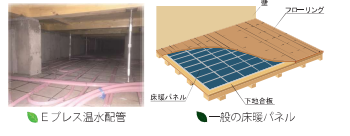

POINT 2 デザインを選ばない!

エコブレスの施工はどのようなデザインでも可能です。和風や洋風の内装、屋根の形などお客様のこだわりを邪魔しません。

内外装自由!

POINT 4 工法を選ばない!

エコブレスは建築工法も選びません。設計の自由度や耐震性などを考え、お客様に合った工法でお家を建てられます。

在来工法でも

2×4でも

POINT 5 換気口からの冷気侵入がない!

給気は一方所からなので、各部屋に換気口がありません。冷気が直接部屋に入らず、風音も気になりません。

Eブレスの第2種換気

一般的な第3種換気

POINT 6 換気ダクトが少ない!

一般の換気ダクトは50m以上となりますが、エコブレスでは1/5の5~10m程度しかありません。ダクト内結露やカビの発生原因も極端に少なくなります。

Eブレスダクト

一般換気ダクト内

POINT 7 好きなボイラーを使える!

熱源はガス、灯油、エアコンのすべてに対応。スベスベや家庭構成に合わせて、お好きなものをお使いいただけます。

灯油式ボイラー

ガス式ボイラー

POINT 8 メンテナンスが可能!

一般のセントラルシステムは温水配管が壁や床下に敷きこまれていまして、配管劣化時の交換が容易ではありません。エコブレスは土間上に露出していましての交換が可能となります。

Eブレス温水配管

一般の床暖パネル