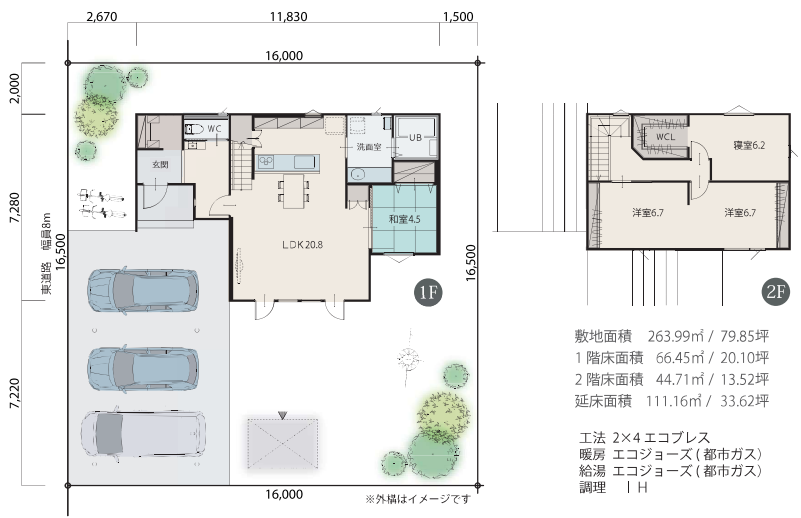

暖房器具のないおうち
エコブレス®
 URBAN BREATH 帯広 柏林台

販売中 3,880 (税込) 万円
 土地 + 建物

【分譲概要】所在地:帯広市柏林台東町3丁目2 地目:宅地 用途:住宅 第一種低層住居専用地域 敷地面積:406.00㎡ 容積率:9.0% 宅地面積:283.99㎡ (79.85坪) 延床面積:111.16㎡ (33.62坪) 交通:バス停徒歩5分(十勝)バス 白樺通(6条) 徒歩:啓西小学校(80m(徒歩1分)) 西陵中学校(1200m(徒歩14分)) 設備:上下水道・電気・都市ガス 道路:幅員 西側5.33m 販売戸数:1戸 販売価格:3,880万(税込) 完成予定年月日/令和15年2月/広告有効期限/令和17年12月末日