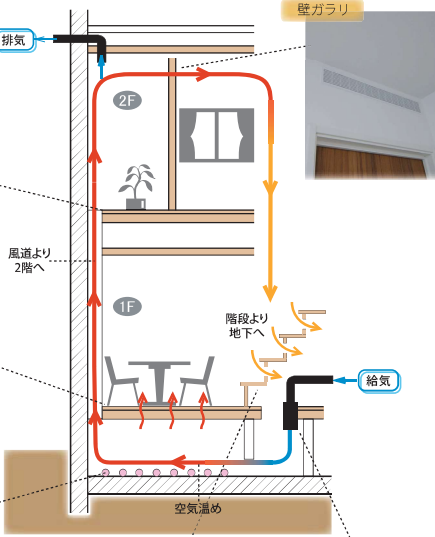

※当社比
 光熱費20%削減!

暖房器具のないおうち
エコブレス®
 SOGO SEKKEI

日の当たらない収納でも!

北にあるキッチンでも!

床下パイピング状況

光熱費 は…?

断熱も強化しているエコブレスは消費エネルギーを抑え、年間の暖房コストは約20%ダウンします。

Eco Breath ポイント

POINT 1 全館一定の温度をキープ!

トイレから玄関・収納まで全館ほぼ一定の温度をキープしヒートショックや結露を防ぎます。

Eブレスの床温度

一般暖房の床暖房温度ムラが生じます

POINT 3 暖房器具がない!

床下で温めた空気を循環させるため、室内に暖房器具がありません。有効なお部屋の使い方が可能となります。

Eブレスは器具なし!

セントラル温水パネル

給気は一方所からなので、各部屋に換気口がありません。冷気が直接部屋に入らず、風音も気になりません。

Eブレスの第2種換気

一般的な第3種換気

POINT 6 換気ダクトが少ない!

一般の換気ダクトは50m以上となりますが、エコブレスでは1/5の5~10m程度しかありません。ダクト内結露やカビの発生原因も極端に少なくなります。

Eブレスダクト

一般換気ダクト内

POINT 7 好きなボイラーを使える!