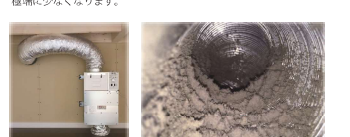

一般的な第3種換気

POINT 6 換気ダクトが少ない!

一般の換気ダクトは50m以上となりますが、エコブレスでは1/5の5~10m程度しかありません。ダクト内結露やカビの発生原因も極端に少なくなります。