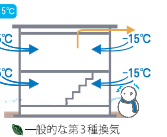

POINT 1 全館一定の温度をキープ!

トイレから玄関・収納まで全館ほぼ一定の温度をキープしヒートショックや結露を防ぎます。

Eブレスの床温度

一般暖房の床暖房温度ムラが生じます

POINT 3 暖房器具がない!

床下で温めた空気を循環させるため、室内に暖房器具がありません。有効なお部屋の使い方が可能となります。

Eブレスは器具なし!

セントラル温水パネル

POINT 2 デザインを選ばない!

エコブレスの施工はどのようなデザインでも可能です。和風や洋風の内装、屋根の形などお客様のこだわりを邪魔しません。

内外装自由!

POINT 4 工法を選ばない!

エコブレスは建築工法も選びません。設計の自由度や耐震性などを考え、お客様に合った工法でお家を建てられます。

在来工法でも

2×4でも

POINT 5 換気口からの冷気侵入がない!

給気は一方所からなので、各部屋に換気口がありません。冷気が直接部屋に入らず、風音も気になりません。

Eブレスの第2種換気

一般的な第3種換気

POINT 6 換気ダクトが少ない!

一般の換気ダクトは50m以上となりますが、エコブレスでは1/5の5~10m程度しかありません。ダクト内結露やカビの発生原因も極端に少なくなります。

Eブレスダクト

一般換気ダクト内

POINT 7 好きなボイラーを使える!