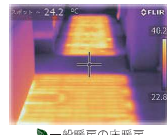

※当社比
 光熱費20%削減!

暖房器具のないおうち
エコブレス®
 SOGO SEKKEI

日の当たらない収納でも!

北にあるキッチンでも!

床下パイピング状況

光熱費 は…?

断熱も強化しているエコブレスは消費エネルギーを抑え、年間の暖房コストは約20%ダウンします。

Eco Breath ポイント

POINT 1 全館一定の温度をキープ!

トイレから玄関・収納まで全館ほぼ一定の温度をキープしヒートショックや結露を防ぎます。

Eブレスの床温度

一般暖房の床暖房温度ムラが生じます

POINT 3 暖房器具がない!

床下で温めた空気を循環させるため、室内に暖房器具がありません。有効なお部屋の使い方が可能となります。

Eブレスは器具なし!

セントラル温水パネル

POINT 2 デザインを選ばない!

エコブレスの施工はどのようなデザインでも可能です。和風や洋風の内装、屋根の形などお客様のこだわりを邪魔しません。

内外装自由!

POINT 4 工法を選ばない!

エコブレスは建築工法も選びません。設計の自由度や耐震性などを考え、お客様に合った工法でお家を建てられます。

在来工法でも

2×4でも

POINT 5 換気口からの冷気侵入がない!