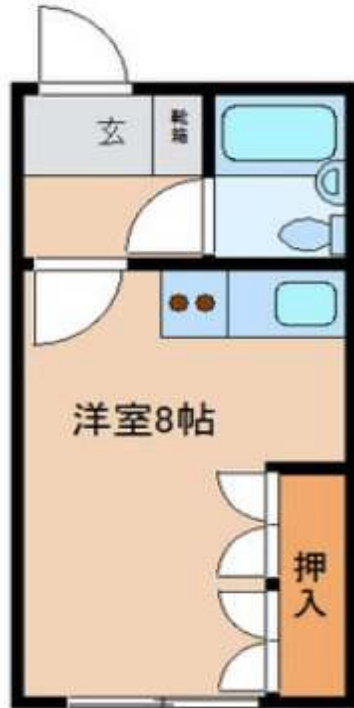

【仲介】

敷金無し！インターネット無料★

1R	学区	柏小学校	マンション CHELSEA (他者管理物件)
		翔陽中学校	
家賃	23,000 円	所在地	帯広市東7条南10丁目11-2
駐車場	1台 : 2,000円		

建物構造	鉄筋コンクリート造 3階建	面積	18 m ² (5.44 坪)
敷金	0 円	仲介料	23,000 円(税別)
管理費	1,000 円	築年	1984年10月
火災保険料	加入必要 2年間	契約期間	2ヶ年
交通	十勝バス 東9条9丁目前停 徒歩2分	入居日	即日
空室	多数有 (要確認)		
間取り	洋室8帖 ・ 押入 ・ UB ・ WC (3点セット)		
設備	ガスコンロ設置可・洗面台・シャワー・温水洗浄便座・ TVインターホン・インターネット接続・クッションフロア・ 照明付・給湯		
備考	★水道 月額 3,000円、家具付 月額 2,000円 ★家賃保証会社等：利用必須 (実費) ※他者管理物件の為、設定金額他、変更が生じる場合があります		

外観写真

CHELSEA (他者管理物件)

1R
23,000 円

帯広市東7条南10丁目11-2

周辺地図