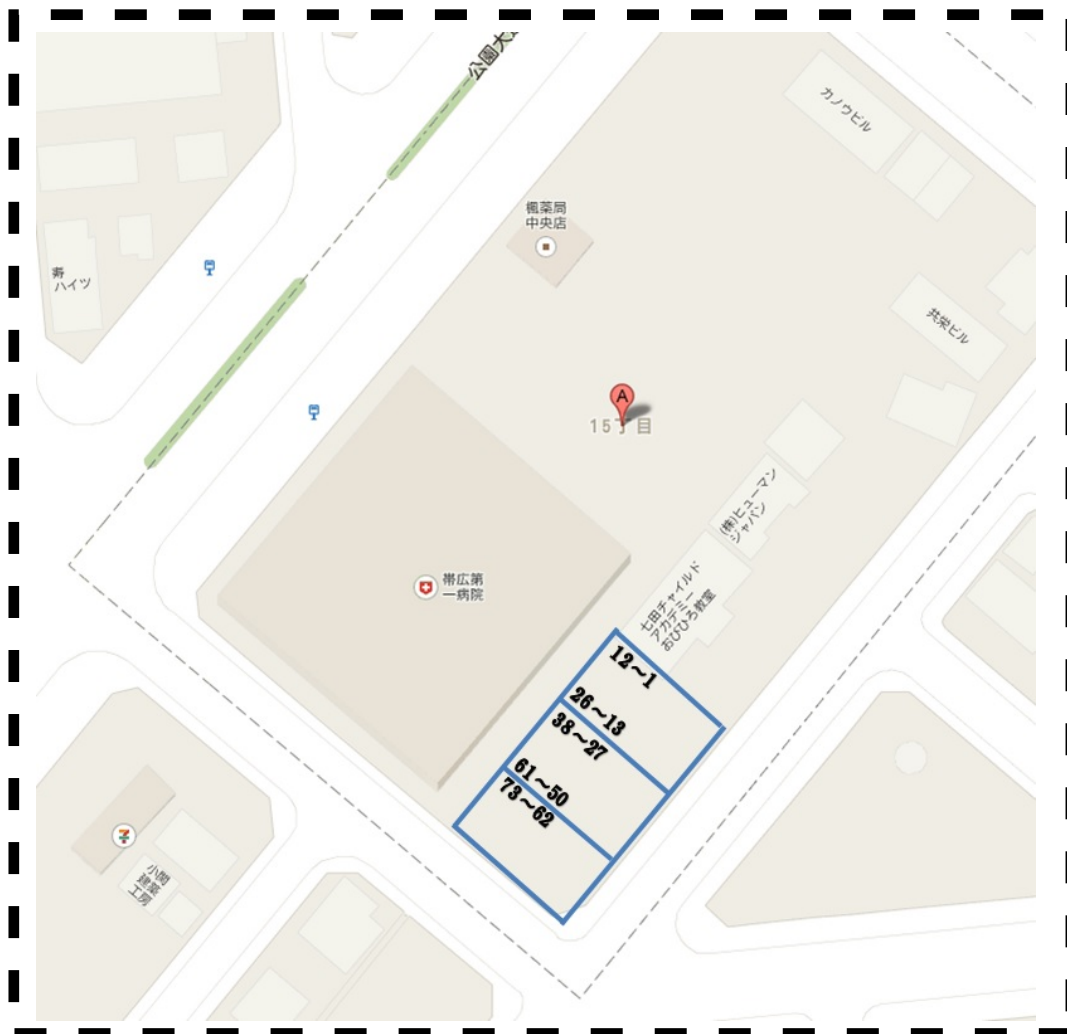

西4南15駐車場

配置図

帯広市西4条南15丁目14番地、15番地

	73	61		38	26		12
	72	60		37	25		11
	71	58		36	23		10
	70	57		35	22		8
	68	56		33	21		7
	67	55		32	20		6
	66	53		31	18		5
	65	52		30	17		3
	63	51		28	15		2
入口	62	50	入口	27	13	入口	1
歩道				歩道			

地図

★取引形態 (貸主) 月額 6,800円(税込) 仲介料 無料