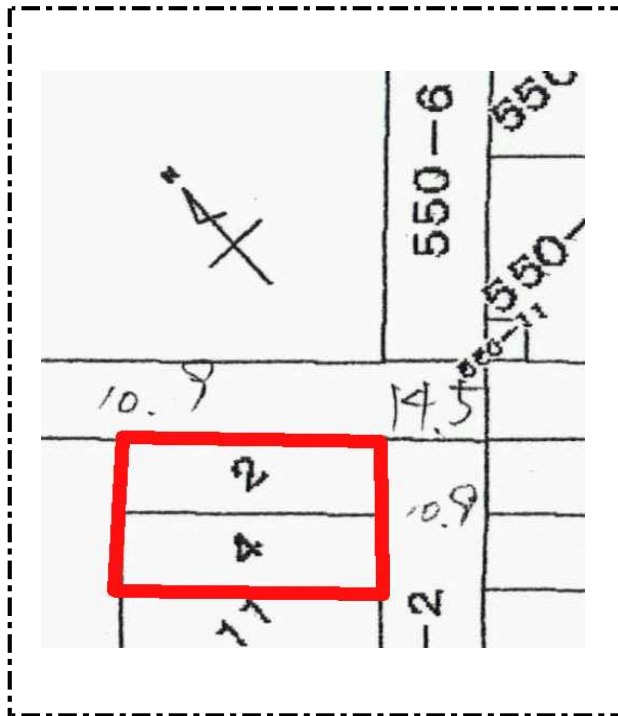

売土地	小学校	上更別小	中学校	更別中央中	
価格	200万円 @8,400円	所在地	河西郡更別村字上更別裏本通2番、4番 (2筆)		
		地目	登記簿:	宅地	
		面積	登記簿:	396.67㎡×2 793.34㎡(約239.98坪)	
用途	指定なし	建ぺい率	なし	容積率	なし
地区計画	なし	法令制限	なし		

建物	上物なし		
道路幅員	北側 10.9m	東側 14.5m	
接道状況	北側・東側		
敷地	間口 36.3m	奥行 21.8m	

設備状況	電気、上水道、下水道未整備(合併浄化槽申請)、LPガス		
交通	十勝バス 上更別前停 徒歩2分		
取引形態	売主	仲介料	

備考	* 地杭撤去。更地整備後、引き渡し。
	* 通学 送迎バス有り。

【 土地寸法図 】

【 現地写真 】

【 地図 】