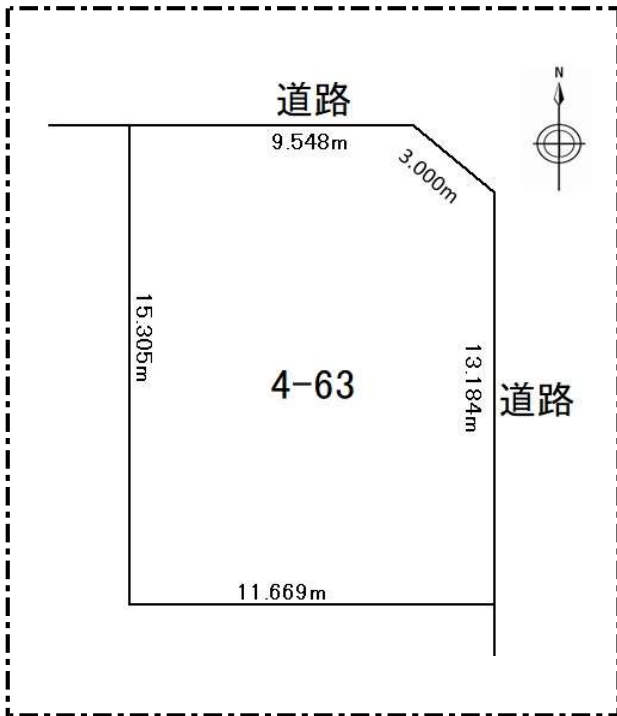

売土地	小学校	栄小	中学校	第一中
価格	740万円 @138,733円	所在地	帯広市西17条北2丁目4番63	
		地目	登記簿:	宅地
		面積	登記簿:	176.34㎡(約53.34坪)
用途	第一種低層住居専用地域	建ぺい率	50%	容積率 80%
地区計画	なし	法令制限	なし	

建物	上物なし		
道路幅員	北側(公道) 8 m	東側(公道) 8 m	
接道状況	北側	東側	
敷地	間口 9.548m	奥行 13.184m	

設備状況	電気、上下水道		
交通	拓殖バス 栄小学校前停 徒歩3分		
取引形態	売主	仲介料	

備考	* 建築条件付き		

【 土地寸法図 】

【 現況写真 】

【 地図 】