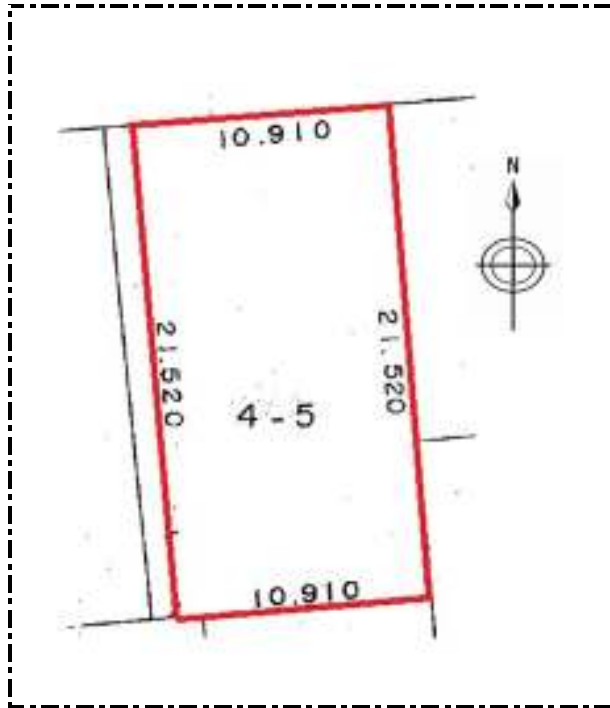

売土地		小学校	木野東小	中学校	緑南中
価格	694万円 @97,718円	所在地	河東郡音更町宝来東町南1丁目4-5		
		地目	登記簿:	宅地	
		面積	登記簿:	234.78㎡(71.02坪)	
用途	第二種中高層住居専用	建ぺい率	60%	容積率	200%
地区計画	なし	法令制限	なし		

建物	上物なし			
道路幅員	北側(公道)	8 m		
接道状況	北側			
敷地	間口	10.91 m	奥行	21.52 m

設備状況	電気、上下水道			
交通	十勝バス 宝来中央通り停 徒歩4分			
取引形態	売主	仲介料		

備考	* 建築条件付き			

【 土地寸法図 】

【 現地写真 】

【 地図 】