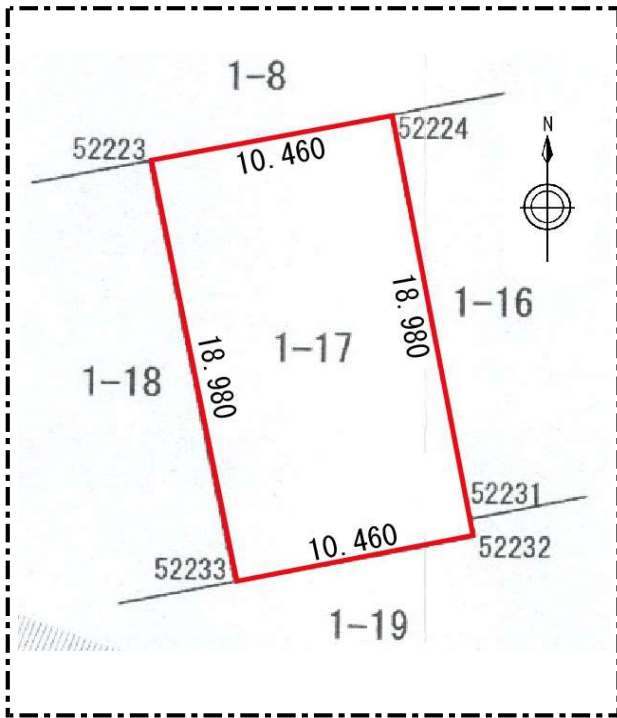

売土地	小学校	音更小	中学校	音更中
価格	408万円 @67,950円	所在地	河東郡音更町大通11丁目1番17	
		地目	登記簿:	宅地
		面積	登記簿:	198.53㎡(60.05坪)
用途	第一種住居地域	建ぺい率	60%	容積率 160%
地区計画	なし	法令制限	なし	

建物	上物なし			
道路幅員	北側(私道)	4 m		
接道状況	北側			
敷地	間口	10.46 m	奥行	18.98 m

設備状況	電気、上下水道			
交通	拓殖バス 音更大通11丁目前停 徒歩2分			
取引形態			仲介料	

備考	* 建築条件付き			

【 土地寸法図 】

【 現地写真 】

【 地図 】