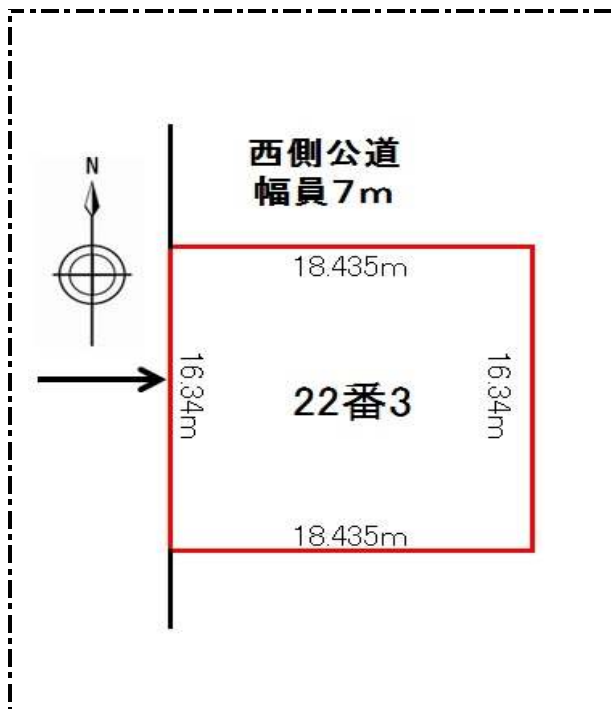

売土地	小学校	柳町小	中学校	共栄中	
価格	720万円 @79,026円	所在地	河東郡音更町柳町北区22番3		
		地目	登記簿:	宅地	
		面積	登記簿:	301.22m ² (91.11坪)	
用途	第一種低層住居専用	建ぺい率	40%	容積率	60%
地区計画	なし	法令制限	なし		

建物	上物なし			
道路幅員	西側(公道)	7 m		
接道状況	西側			
敷地	間口	16.34 m	奥行	18.435 m

設備状況	電気、上下水道、集中プロパン			
交通	十勝バス 柳町公住前停 徒歩1分			
取引形態	売主	仲介料		

備考	* 建築条件付き			

【 土地寸法図 】

【 現地写真 】

【 地図 】