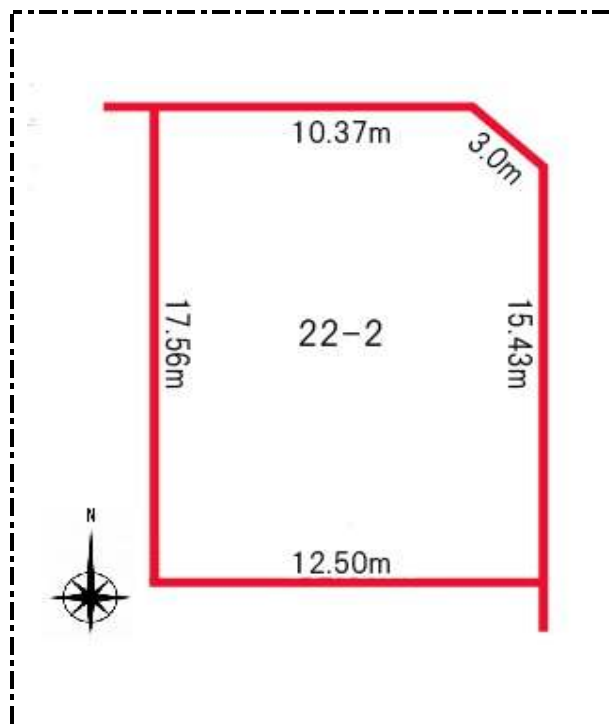

売土地	小学校	札内白人小	中学校	札内東中
価格	560万円 @85,230円	所在地	中川郡幕別町札内青葉町22番2	
		地目	登記簿:	宅地
		面積	登記簿:	217.25㎡(約65.71坪)
用途	第一種中高層住居	建ぺい率	70%	容積率 200%
地区計画	なし	法令制限	なし	

建物	上物なし			
道路幅員	北側(公道)	8m	東側(公道)	18m
接道状況	北側			
敷地	間口	* 寸法図参照	奥行	* 寸法図参照

設備状況	電気、上下水道			
交通	十勝バス 札内東中学校前停 徒歩1分			
取引形態	売主	仲介料		

備考	* 建築条件付			

【 土地寸法図 】

【 現地写真 】

北東角からの図

【 地図 】