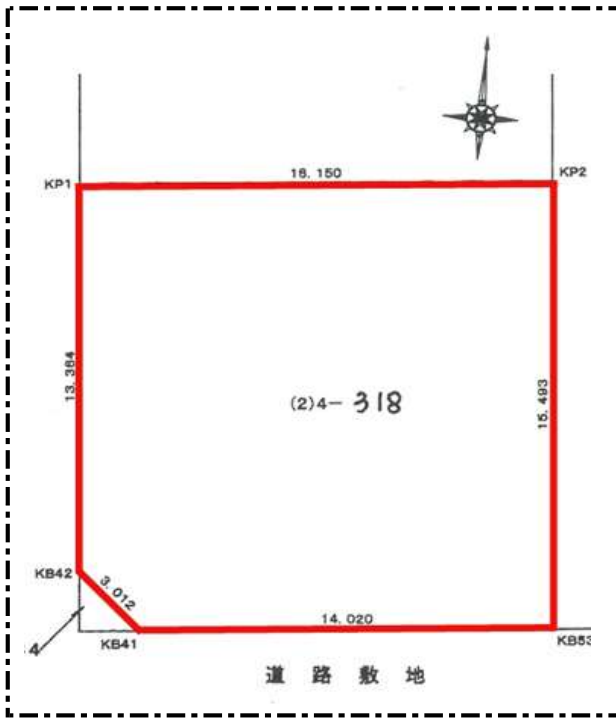

売土地	小学校	柳町小	中学校	共栄中	
価格	700万円 @93,340円	所在地	河東郡音更町木野大通東14丁目4-318		
		地目	登記簿:	宅地	
		面積	登記簿:	247.95㎡(約75坪)	
用途	準工業地域	建ぺい率	60%	容積率	200%
地区計画	特別工業地区	法令制限	なし		

建物	上物なし			
道路幅員	南側	8m	西側	11m
接道状況	南側		西側	
敷地	間口 * 寸法図参照		奥行 * 寸法図参照	

設備状況	電気、上水道(公営)、下水道、プロパンガス			
交通	十勝バス 木野大通15丁目前停 徒歩4分			
取引形態	売主	仲介料		

備考	* 建築条件付き			

【 土地寸法図 】

【 現地写真 】

【 地図 】